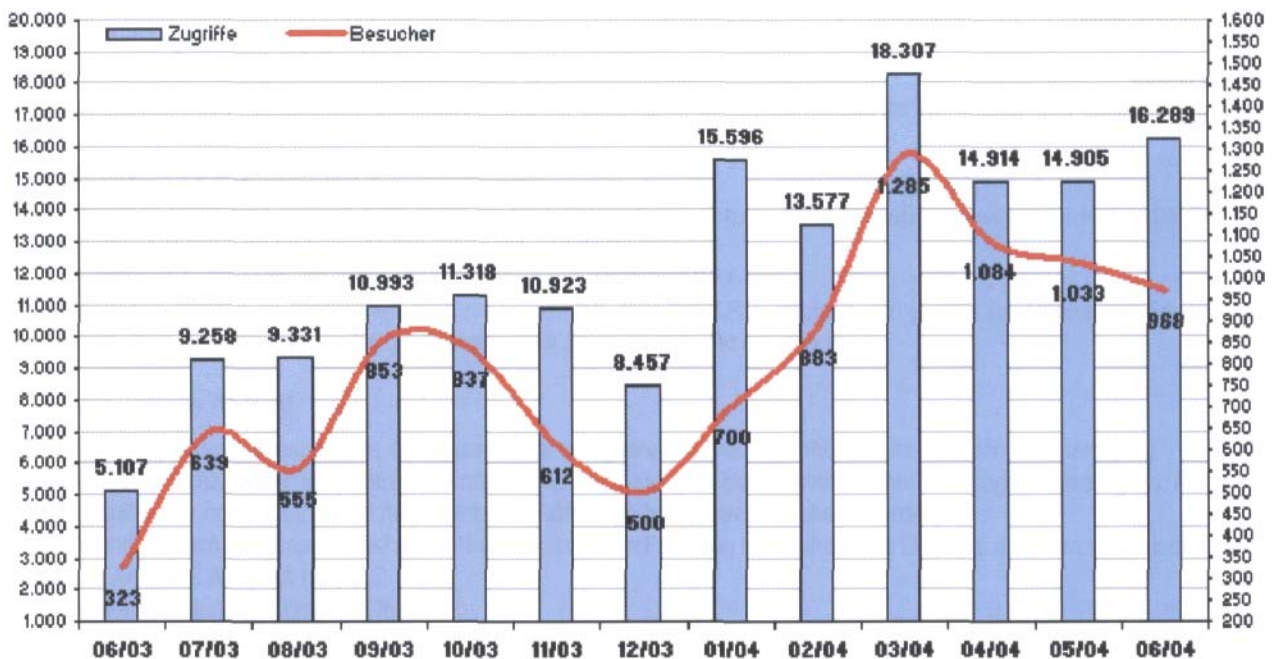

Bis zum Jahresende konnten wir ein erstaunlich großes Interesse an unseren Webseiten feststellen. Die Besucherzahl in dieser Zeit hat sich verdreifacht. Von 323 Besuchern auf über 850 Besucher pro Monat. Ebenso erhöhten sich die Zugriffe auf reine Webseiten von 5.000 auf 11.000 Zugriffe pro Monat. Dies war nur möglich, weil sich die Aktualität der Webseiten herumgesprochen hat.