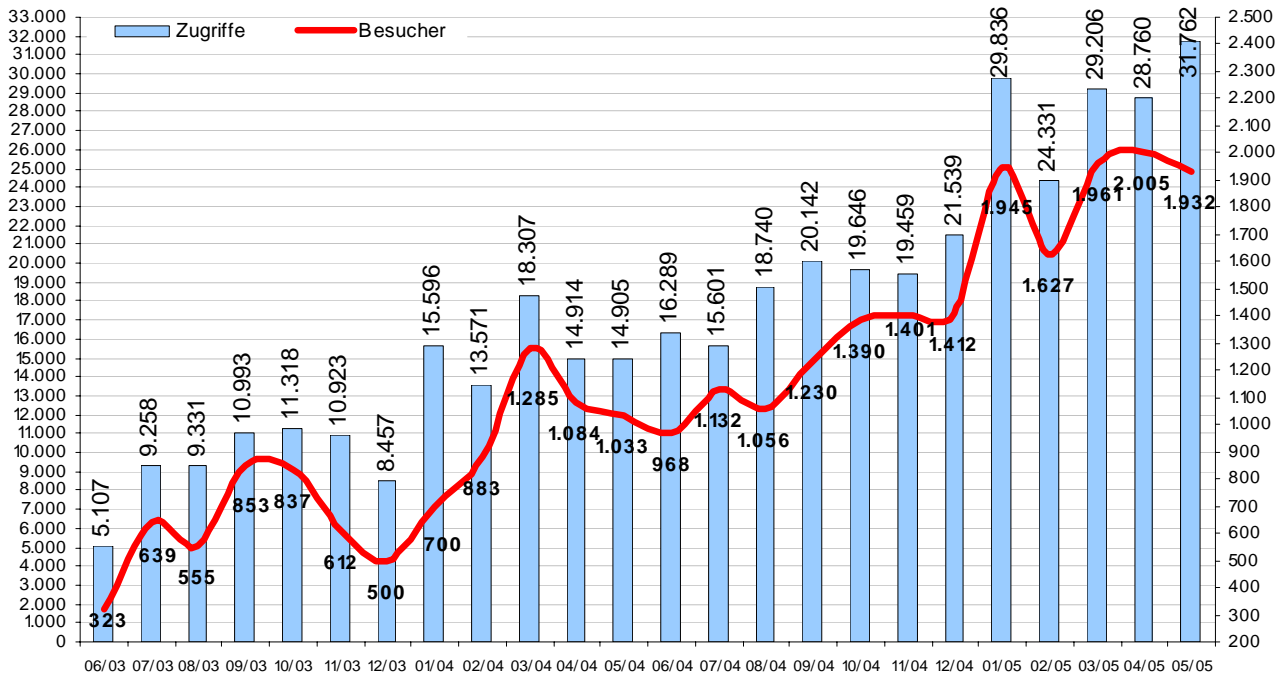

FACHREFERAT „INTERNET“

Fachreferatsleiter: Jürgen Güssow

Seit dem letzten Jahresbericht können wir nur über eine positive Entwicklung bezüglich des Internets berichten.

Nach dem wir die Homepage umgestaltet und Änderungen vorgenommen haben, ist, wie an Hand der Statistik zu ersehen, die Anzahl der Besucher erheblich gestiegen. Im August 04 waren 1056 Besucher auf unserer Homepage. Mit Stand Juni 05 sind durchschnittlich 1900 Besucher pro Monat auf unseren Webseiten.

Seit Juni 2003 bis zur Berichterstellung waren 28.900 Besucher auf unserer Homepage. Diese Zahlen sind keine fiktiven Zahlen, sondern Besucherzahlen die eine längere Zeit auf unserer Homepage waren.

Aus der Statistik können wir auch ersehen, dass pro Monat über 30.000-mal auf verschiedene Seiten zugegriffen wird.

Besonderst viel wird auf die Seiten der Fachreferate zugegriffen, nämlich über 56% der Besucher. Wir nehmen immer wieder Kontakt mit den Fachreferatsleitern auf um die Seiten der Fachreferate auf den neusten Stand zu halten und zu bringen. Das ergibt sich aus unserem Ziel immer aktuell zu sein.