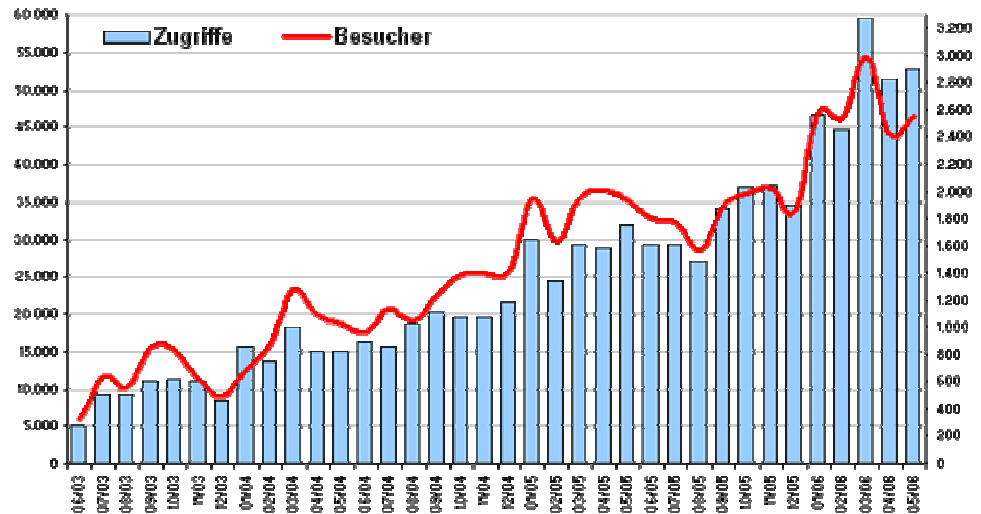

Da wir versuchen die Homepage immer auf einem aktuellen Stand zu halten und immer wieder etwas Aktuelles einstellen, ist wie an Hand der Statistik zu ersehen, die Anzahl der Besucher erheblich gestiegen. Im Juni 05 waren es durchschnittlich 1.900 Besucher auf unserer Homepage. Aktuell mit Stand Mai 2006 waren durchschnittlich 2.553 Besucher pro Monat auf unseren Webseiten.

Seit 06/03 (Beginn der Besucherzählung) bis zur Erstellung des Berichtes waren 53.401 Besucher auf unserer Homepage. Diese Zahlen sind keine fiktiven Zahlen, sondern Besucher zahlen die eine längere Zeit auf unserer Homepage waren.

Aus der Statistik können wir auch ersehen, dass pro Monat über 59.500-mal auf verschiedene Seiten zugegriffen wird.

Sehr viel werden die Seiten der Fachreferate aufgerufen, nämlich weit über 50% der Besucher.

Hier möchten wir Ihnen auch noch einen Einblick in die Besucherzahlen geben, hier die Zugriffszahlen der letzten Monate

	Mai 2006	April 2006	März 2006	Februar 2006	Januar 2006	Dezember 2005
Hits (inkl. Bilder)	151.522	147.060	175.436	138.870	143.439	105.988
Zugriffszahlen (nur Webseiten)	52.792	51.518	59.552	44.619	46.677	34.558
Besucheranzahl (Reloadsperr 30 min)	2.553	2.414	2.981	2.537	2.590	1.848