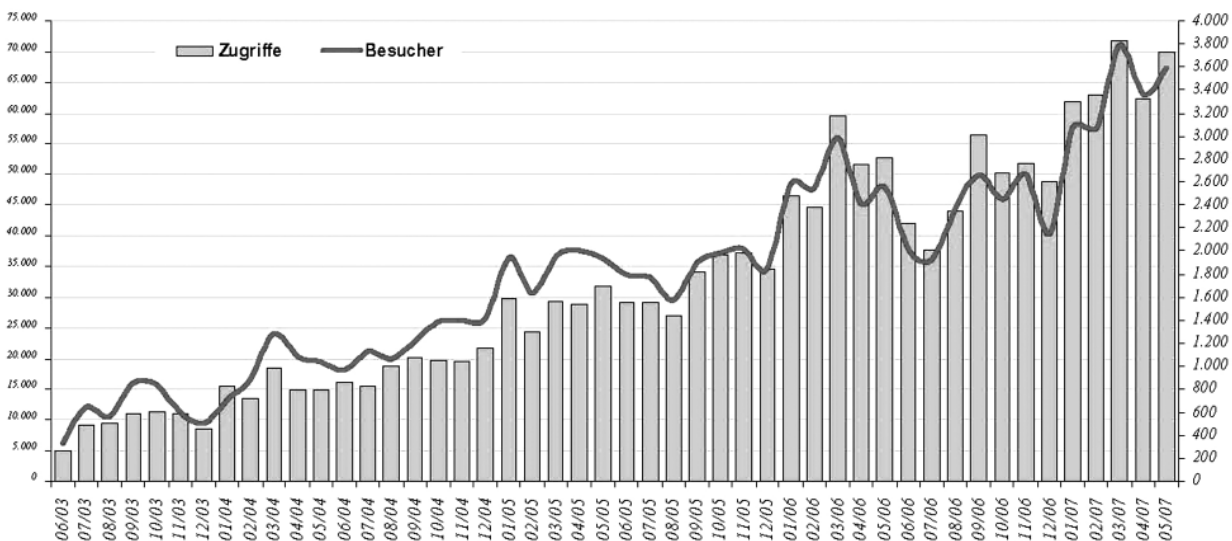

REFERAT „INTERNET“

Referatsleiter Jürgen Güssow

Auch in diesem Jahr können wir nur wieder positiv über die Entwicklung der Homepage berichten. Die Zahl der Besucher wächst weiterhin stetig an. Das Internet hat sich zu einer wichtigen Institution entwickelt und wir sind ein Teil davon.

Die Seiten des LFV sind zu finden unter dem Link <http://www.lfv-rlp.de>

Weiterhin versuchen wir, die Homepage auf dem aktuellsten Stand zu halten und immer wieder etwas neu ein zu stellen. In der Statistik ist zu ersehen, wie sich die Anzahl der Besucher entwickelt hat. Mit Stand Mai 2007 waren durchschnittlich 3.590 Besucher je Monat auf unseren Webseiten.

Seit wir mit der Zählung der Besucher begonnen haben (06/03) bis zur Erstellung des Berichtes waren 89.656 Besucher auf unserer Homepage. Diese Zahlen sind keine fiktiven Zahlen, sondern Besucher, die eine längere Zeit auf unserer Homepage waren. Aus der Statistik können wir auch ersehen, dass pro Monat über 69.900 Mal auf verschiedene Seiten zugegriffen wird.

Die interessantesten Seiten für die Besucher sind die Seiten der Referate, nämlich von weit über 50% der Besucher, gefolgt von dem Bereich „Aktuelles“.

Wir haben immer wieder mit den Referatsleitern Kontakt, um die Seiten auf einem neuen Stand zu halten, denn unser Ziel ist es, immer aktuell zu sein und zu bleiben. Im Bereich der Referate werden zurzeit 19 Fachgebiete präsentiert.