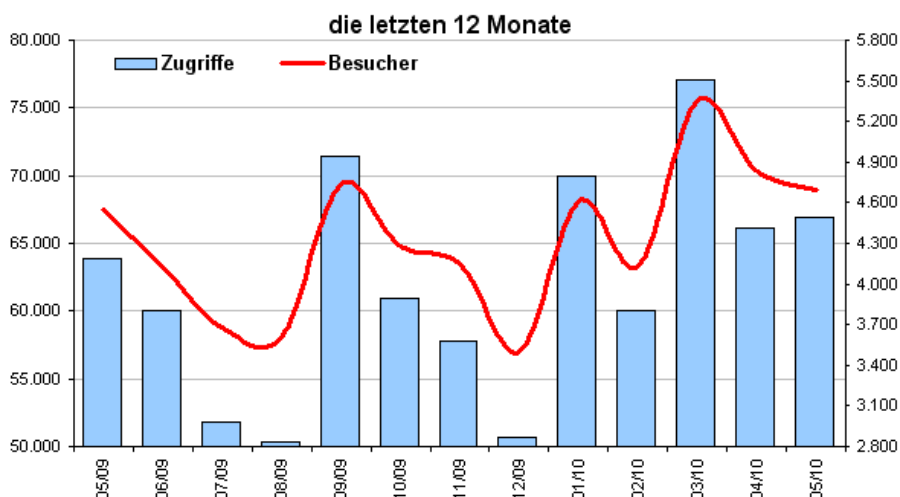

Referatsbericht „Internet“

Referatsleiter: Jürgen Güssow

In der heutigen Zeit, das schnelllebige Computerzeitalter, brauchen wir uns nichts nach sagen zu lassen, wir sind aktuell. Wir sind sogar Tagesaktuell, zu sehen beim Referat Motorsägenführer Ausbildung. Hier haben wir jeden Tag einen Messebericht von der Messe Interschutz 2010 eingestellt.

In der Statistik ist zu ersehen wie sich die Besucherzahlen entwickelt haben.

Hier ist ersichtlich, dass durchschnittlich immer viele Besucher und das Monat für Monat, auf unseren Webseiten sind. Sogar täglich sind es viele, z.B. in der ersten Junihälfte waren es durchschnittlich 140 Besucher pro Tag.